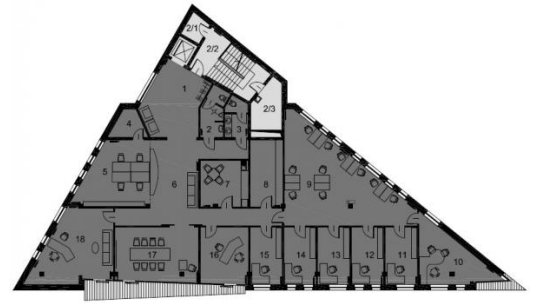

Standardowe wykończenie | Standard fit-out

Klimatyzacja Air conditioning	Ochrona budynku Security
Podwieszany sufit Suspended ceiling	Kable światłowodowe Fiber optics
Okablowanie telefoniczne Telephone cabling	Kontrola dostępu do budynku Access control
Okablowanie komputerowe Computer cabling	Uchylne okna Openable windows
Okablowanie elektryczne Power cabling	
Czujniki dymu Smoke detectors	
Wykładzina Carpeting	
Recepcja Reception	

Plan piętra | Floor plan

Kontakt | Contact

+48 539 096 754

Dodatkowe informacje
More information